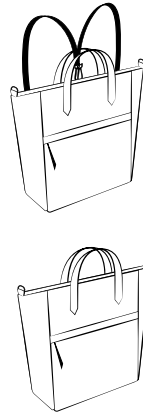

# NALA

Toile garnie synthétique • Synthetic trimmed canvas • Tela y sintético  
Segeltuch mit Kunststoff • Tela guarnita sintético

**5020026**

H 30 x L 33 x P 14 cm  
1 c + 1 p

**5020022**

H 26 x L 25 x P 11,5 cm  
Bretelles transformables - 1 c + 1 p

**5020024**

H 19 x L 30,5 x P 11 cm  
1 bandoulière réglable amovible - 3 c

**5020025**

H 19 x L 25 x P 10 cm  
1 bandoulière réglable amovible - 3 c + 1 p

**5020023**

H 16,5 x L 24 x P 10 cm  
1 bandoulière réglable amovible - 3 c