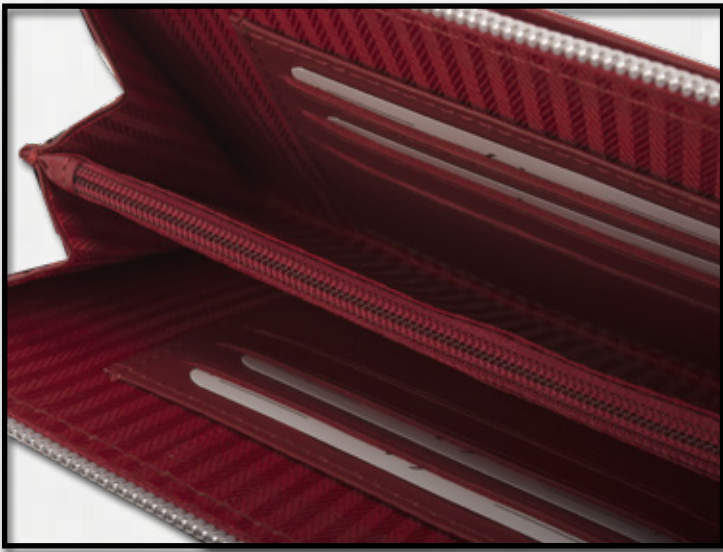

Art.Nr. #7011 - Smartphone Umhängetasche

Rind Leder

Außenmaße: 20,0 x 13,0 cm

Smartphonefach: 17,0 x 8,0 cm

Großes Reißverschlussfach für Dokumente oder
Geldscheine, inkl. 6 Kartenfächern, 2 extra Fächer,
Smartphonefach mit Druckknopf für alle gängigen
Größen geeignet (siehe Smartphonefach Maße),
abnehmbarer Umhängerriemen von ca. 70,0 cm
bis 140,0 cm, Gesamtlänge verstellbar
Farben: schwarz, rot, grau, dunkelblau