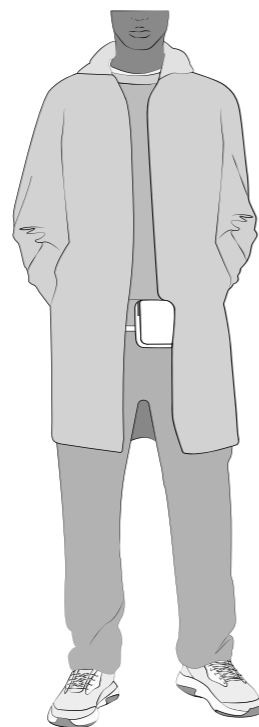

Modèles **COMBINE** / **COMBINE** models

Les modèles **COMBINE** peuvent se porter seuls ou s'assembler entre eux.
Products which can be combined together.

PLAY

EXPLORE

DH-659661

EXPLORE

Toile garnie cuir de vachette • Canvas with leather
Tejido y piel de vaqueta • Segeltuch mit Kalbsleder • Tela con pelle di vacchetta

DH-659656
H 42 x L 35 x P 17 cm
1 c + 2 p

DH-659655
H 39 x L 46 x P 10 cm
1 bandoulière réglable amovible
Extra detachable adjustable strap
1 c

DH-659658
H 47 x L 21 x P 4 cm
1 c + 1 p

DH-659661
H 19 x L 13 x P 4 cm
Passant ceinture
Belt loop
1 c

DH-659657
H 25 x L 43 x P 13 cm
1 c

DH-659659
H 12 x L 20,5 x P 6 cm
1 c

Noir
Black
Negro
Schwarz
Nero

Tan
Tan
Tan
Braun
Tanno