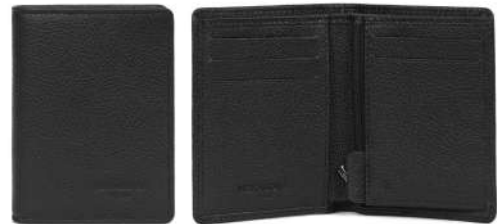

468438
H 11 x L 7,5 x P 1,5 cm
1 v