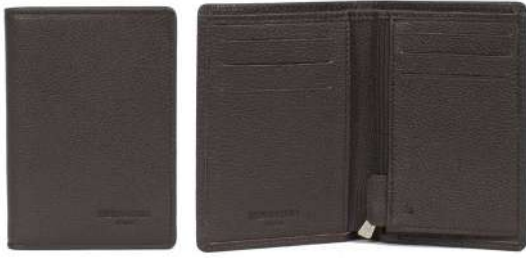

2100

Marine
Navy blue
Azul marino
Marineblau
Blu navy

A9

Chocolat
Chocolate
Chocolate
Schokolade
Cioccolato

CONFORT

Cuir de vachette grainé • Grained leather • Piel de vaqueta granulada
Genarbttes Kalbsleder • Pelle di vacchetta granulata