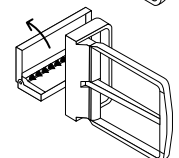

0100
Noir
Black

2000
Marron foncé
Dark brown

2100
Marine
Navy blue