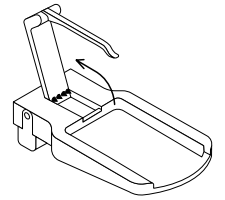

LÉON - 11A35103

120 cm / 48"

MATIÈRE : Cuir de vachette végétal collet
Vegetable tanned neck leather

DOUBLURE : Croûte de cuir de vachette lisse noire
Black smooth split leather

LARGEUR CEINTURE : 3,3 cm

MÉTALLERIE : Bronze brossé satiné
Brushed satin bronze

PLUS-PRODUIT : Boucle ardillon / Ceinture ajustable
Tongue buckle / Adjustable belt

0100
Noir
Black

2200
Marron
Brown

ALAN - 46B30104

120 cm / 48"

MATIÈRE : Cuir de vachette grainé
Grained leather

DOUBLURE : Croûte de cuir de vachette lisse noire
Black smooth split leather

LARGEUR CEINTURE : 2,8 cm

MÉTALLERIE : Argent brossé
Brushed silver

PLUS-PRODUIT : Boucle ardillon / Ceinture ajustable
Tongue buckle / Adjustable belt